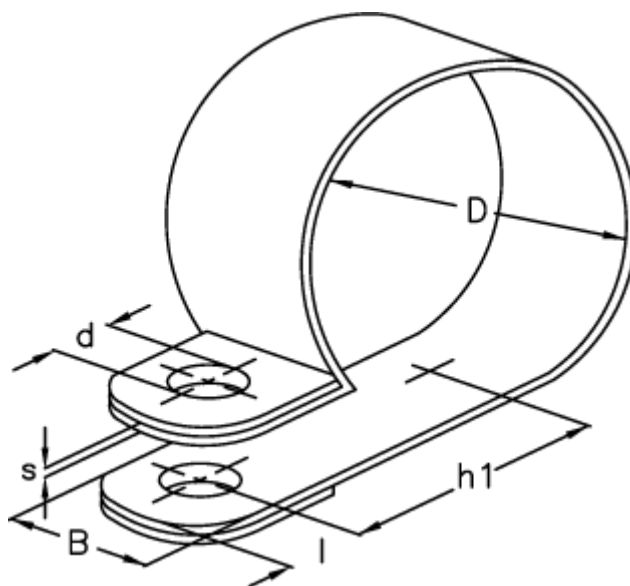

Varenummer: 024117709021
Beskrivelse: Norma rørbøjle RS 1. 21/9 W5

Mål

Bredde B	= 9
d	= 4.3
Diameter D	= 21
h1	= 15.2
l	= 3.8
s	= 0.4